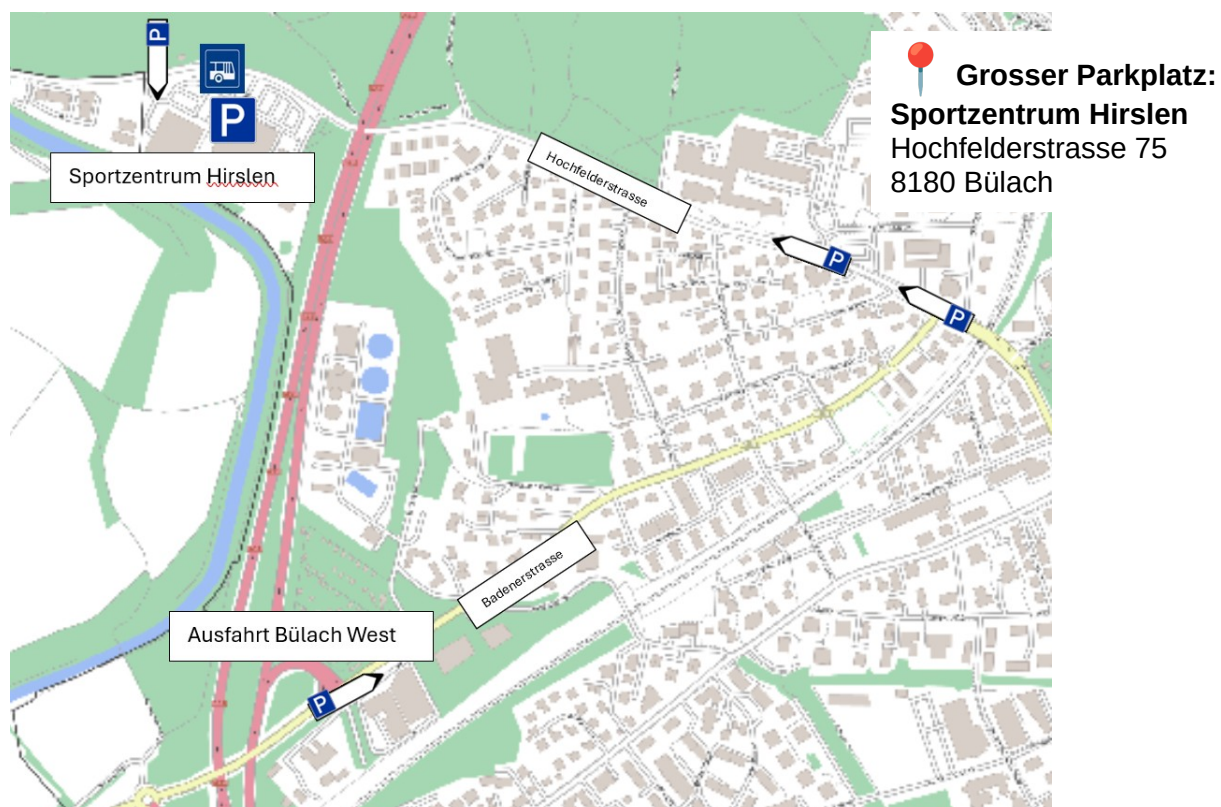

Der Parkplatz ist 15 Minuten entfernt - bitte genügend Zeit für Anreise einplanen!
Anreise-Infos auf der nächsten Seite beachten!

Wettkampfzeit: 08:00 Uhr
Rangverkündigung: 15:45 Uhr

Die Teilnahme an der Rangverkündigung ist für alle Turnerinnen obligatorisch.

Die Sporthalle Hirslen in Bülach ist sehr gut erreichbar.

Die Bushaltestelle „**Hirslen**“ befindet sich in unmittelbarer Nähe der Sportanlage. Vom - **Bahnhof Bülach** ist die Sporthalle zudem in ca. **15 Gehminuten** erreichbar.

Anreise mit dem Fahrzeug

Bei der Sporthalle steht eine **begrenzte Anzahl Parkplätze** zur Verfügung. Bitte unbedingt **die Anweisungen der Einweisenden befolgen**.

Wegbeschreibung ab Autobahn A51

1. Autobahn A51 – Ausfahrt Bülach West verlassen
2. Auf die Badenerstrasse fahren und Richtung **Bülach / Industriegebiet**
3. Bitte der entsprechenden Beschilderung folgen