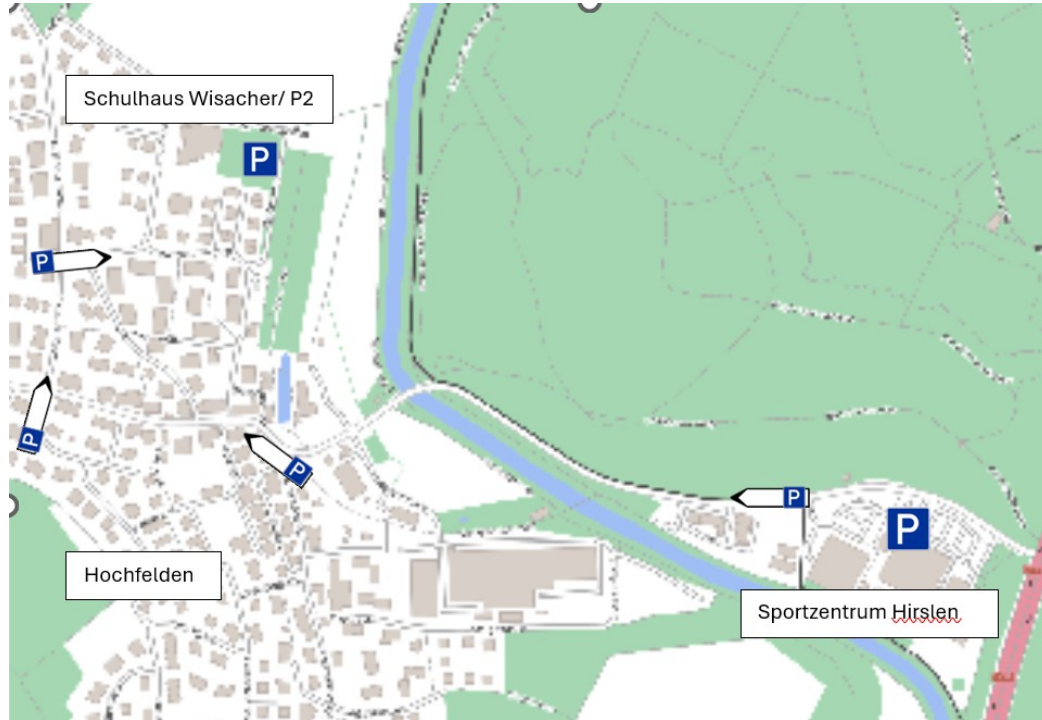

Alternative Parkmöglichkeit:

Schulhaus Wisacher
Schulhausstrasse 12
8182 Hochfelden

- ➔ Fussweg zur Sporthalle: ca. 15 Minuten
- ➔ Bitte der entsprechenden Beschilderung folgen und genügend Zeit einplanen.